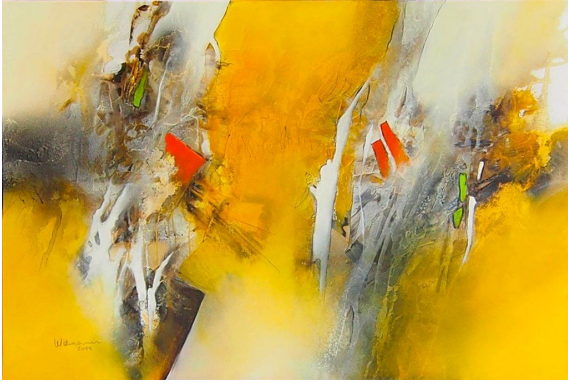

BILDER-, PREISLISTE SILVIA WITZMANN-RUDOLF „HINTER DEM HORIZONT“
www.galeriestudio38.at/KUNST_16

Acryl auf Leinwand

ERINNERUNG 120x80 cm

800.-

HINTER DEM HORIZONT 120x80 cm

800.-

ERDVERBUNDEN 100x80 cm

720.-