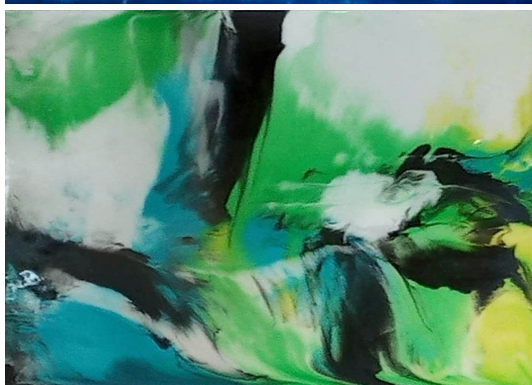

BILDER-, PREISLISTE SILVIA WITZMANN-RUDOLF „HINTER DEM HORIZONT“
www.galeriestudio38.at/KUNST_16

Acryl auf Leinwand

ERINNERUNG 120x80 cm

800.-

HINTER DEM HORIZONT 120x80 cm

800.-

ERDVERBUNDEN 100x80 cm

720.-

Resin-Art

O.T. 70x50/50x70 cm

à 360.-

O.T. 100x50 cm

600.-

GREEN FEELING 100x80 cm

800.-

O.T. 120x60 cm