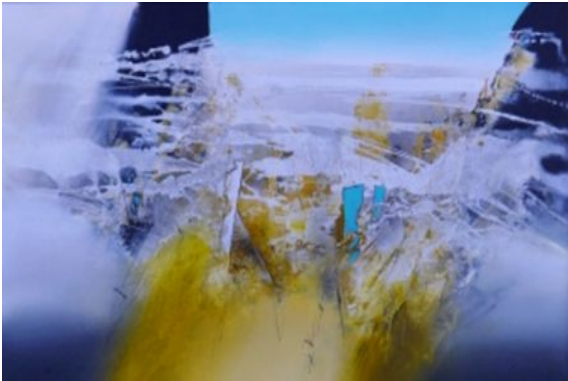

BILDER-, PREISLISTE SILVIA WITZMANN-RUDOLF „HINTER DEM HORIZONT“
www.galeriestudio38.at/KUNST_16

Acryl auf Leinwand

ERINNERUNG 120x80 cm

800.-

HINTER DEM HORIZONT 120x80 cm

800.-

ERDVERBUNDEN 100x80 cm

720.-