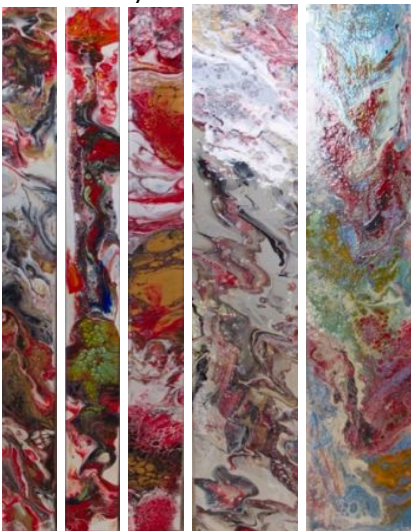

10x100 cm

à **220.-**, 20x100 cm à **240.-**

KONTAKT bei KAUFINTERESSE: 0680.128.2380 office@galeriestudio38.at