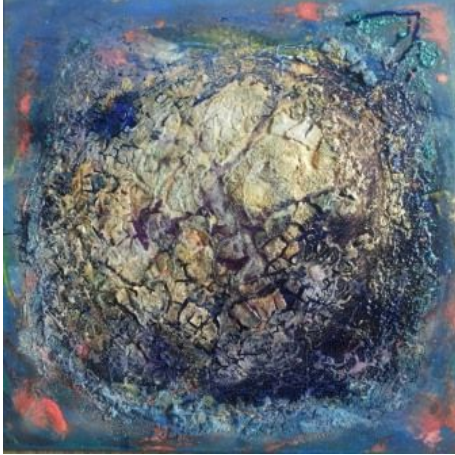

ENERGIEKREIS

4teilig Mischtechnik auf Leinwand 2x50x50 cm, 2x50x40 cm

250.-

BLAUER ENGEL

Öl & Acryl auf Leinwand 80x30 cm

180.-

VENEDIG

Mischtechnik auf Leinwand 80x30 cm

180.-

WASSERTROPFEN

Öl, Acryl, Sand und Silikon auf Leinwand 60x80 cm

500.-

KONTAKT bei KAUFINTERESSE: 0680.128.2380 office@galeriestudio38.at

DEEP & BLUE

Mischtechnik auf Leinwand mit Kristallen, Lasurtechnik 50x70 cm

250.-

WASSERWELLE

Mischtechnik auf Leinwand, Lasurtechnik 50x70 cm

250.-

ABSTRAKT - DIE WELLE

Mischtechnik auf Leinwand 50x50 cm

250.-

ABSTRAKT BLAU

Mischtechnik auf Leinwand 60x60 cm

250.-

ABSTRAKT 3

Mischtechnik auf Leinwand mit Öl, Sand, Muscheln & Kristallen 60x60 cm **250.-**

BLAUE PFERDE

Mischtechnik auf Leinwand 50x40 cm

180.-

EINTAUCHEN