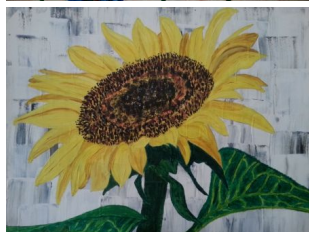

B04-15 40x30 cm

B05-15 40x30 cm

320.-