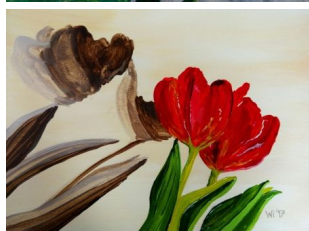

BILDER-, PREISLISTE FRÜHLINGSGEFÜHLE www.galeriestudio38.at/KUNST_16

Gerald WILFLING www.galeriestudio38.at/GERALDWILFLING

Alle: Acryl auf 380 g Papier mit Passepartout und Rahmen

B03-15 40x30 cm

320.-

B04-15 40x30 cm

320.-

B05-15 40x30 cm

320.-

B14-17 40x30 cm

320.-

B27-16 30x40 cm

320.-

B37-16 30x40 cm