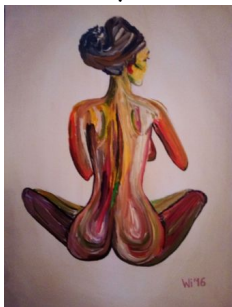

BILDER-, PREISLISTE FRÜHLINGSGEFÜHLE www.galeriestudio38.at/KUNST_16

320.-