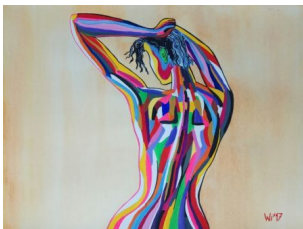

#14 73x53 cm 480.-

KONTAKT bei KAUFINTERESSE: 0680.128.2380 office@galeriestudio38.at