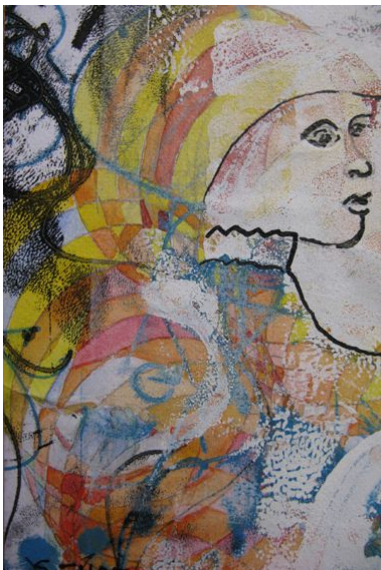

**PREIS AUF ANFRAGE**

**Silvia EHRENREICH**

Aus der Serie **LEBENSSPUREN 7, 8, 9, 10, 13, 14, 15, 16**

Mixed Media auf Leinwand 60x60 cm

à **890.-**

**KONTAKT bei KAUFINTERESSE: 0680.128.2380 [office@galeriestudio38.at](mailto:office@galeriestudio38.at)**

Collagen auf Keilrahmen 12,5x12,5 cm 10x15 cm 15x10 cm

à 90.-

**AUSSICHTEN**

**VERÄNDERUNG**

**VERNEBELT**

**Blick auf**

**PERSPEKTIVEN**

**KONTAKT bei KAUFINTERESSE: 0680.128.2380 office@galeriestudio38.at**

**ERINNERUNGEN**

**GEBENDE**

**Nikola TROMAYER-TREFALT**

**Alle: Acryl**

**BREAK FREE WATERLILY 60x60 cm**

**360.-**

**RAINBOW-WAVE 30x80 cm**

**330.-**