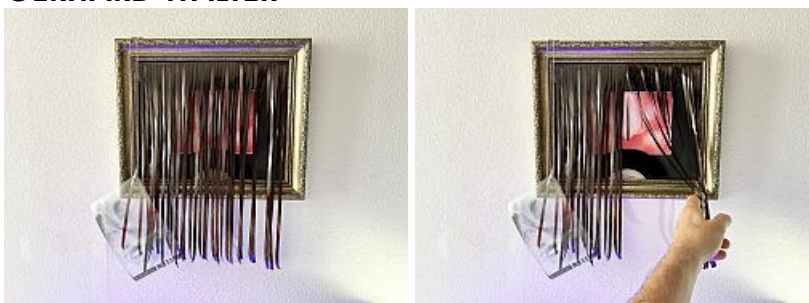

SLADJANA SLANER

LA CHANSON 2026

Acryl 30x40 cm **350.-**

KLAUDIA SOUKUP

ES KOMMT IMMER NOCH WAS RAUS! 2026

Acryl auf Leinwand inkl. Schattenfugenrahmen 80x100 cm **900.-**

GERHARD WALTER

MERCY CHÉRIE KI 2026