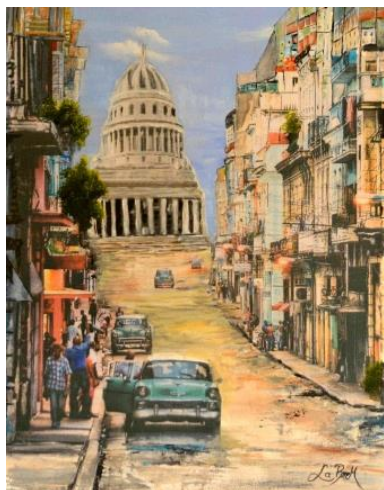

CUT 2021

Acryl 80x80 cm **580.-**

ABSTRAKTE FORMEN 2021

Acryl 80x60 cm **480.-**

FORMEN 2022

Acryl 50x70 cm **420.-**

HAVANNA 2021

Acryl, Collage 70x90 cm **680.-**

NEW YORK 2022

Acryl, Collage:100x70 cm **680.-**

ME TA MOR PHOSE I

Acryl, Mixed Media 73x100 cm inkl. Rahmen **900.-**

ME TA MOR PHOSE IV

Acryl 73x103 cm inkl. Rahmen **900.-**

OUT OF THE DARK 2023

Acryl 70x100 cm **680.-**

Statement: Inspiriert von der Mythologie „Labyrinth des Minotaurus“. Der älteste und berühmteste Mythos vom Labyrinth ist die griechische Sage von Theseus und dem Minotaurus. Der Minotaurus wurde als halb Mensch und halb Stier geboren und wurde in einem Labyrinth gefangen gehalten.
Believe in yourself, there is always a solution.
Glaub an dich, es gibt immer eine Lösung