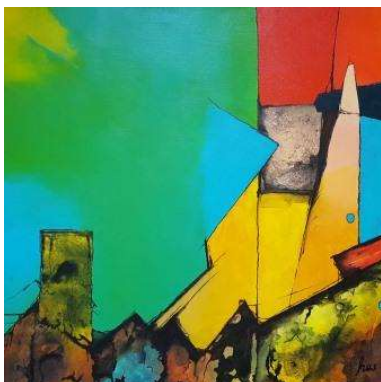

HUNGER NACH UTOPIE