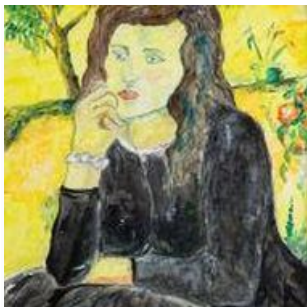

ERICH HAMMERSCHMID

SALZBURG Aquarell 46,5×51 cm **1.188.-**

BIRKEN AM SEE Aquarell 50,5×50,5 cm **1.836.-**

BLUMEN IM FRÜHLING Ölkreide mit Pastell 52,5×62 cm **1.188.-**

LANDSCHAFT MIT BERG Aquarell 42x32 cm **648.-**

STEIRISCHE WEINBERGE – GAMLITZ Acryl 48x48 cm **1,620.-**

DAME IN SCHWARZ Acryl 47x47 cm **2.268.-**

LIEBESPAAR Bleistift/Grafit 52x67 cm **1.404.-**

LIEGENDER WEIBLICHER AKT Acryl 52,5x72,5 cm **2.268.-**