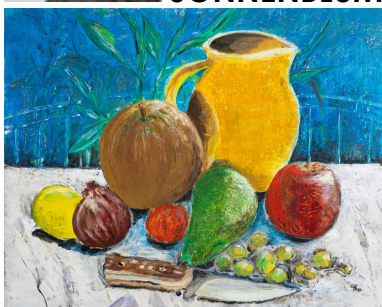

ERICH HAMMERSCHMID

SALZBURG Aquarell 46,5×51 cm **1.188.-**

BIRKEN AM SEE Aquarell 50,5×50,5 cm **1.836.-**

BLUMEN IM FRÜHLING Ölkreide mit Pastell 52,5×62 cm **1.188.-**

LANDSCHAFT MIT BERG Aquarell 42x32 cm **648.-**

STEIRISCHE WEINBERGE – GAMLITZ Acryl 48x48 cm **1,620.-**

DAME IN SCHWARZ Acryl 47x47 cm **2.268.-**

LIEBESPAAR Bleistift/Grafit 52x67 cm **1.404.-**

LIEGENDER WEIBLICHER AKT Acryl 52,5x72,5 cm **2.268.-**

SONNENBLUME Acryl 30,5x67 cm **918.-**

STILLEBEN MIT KRUG Acryl 53x43 cm **2.592.-**

MARTIN HAMMERSCHMID

AKTE 1, 2, 4, 5 2023 Zeichnung Mischtechnik A2 Rahmen 70x90 cm à **800.-**

AQUARELLE Formate und Preise inklusive Rahmen