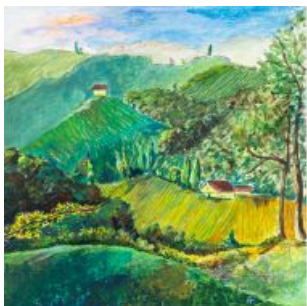

ERICH HAMMERSCHMID

SALZBURG Aquarell 46,5×51 cm **1.188.-**

BIRKEN AM SEE Aquarell 50,5×50,5 cm **1.836.-**

BLUMEN IM FRÜHLING Ölkreide mit Pastell 52,5×62 cm **1.188.-**

LANDSCHAFT MIT BERG Aquarell 42x32 cm **648.-**

STEIRISCHE WEINBERGE – GAMLITZ Acryl 48x48 cm **1,620.-**

DAME IN SCHWARZ Acryl 47x47 cm **2.268.-**

LIEBESPAAR Bleistift/Grafit 52x67 cm **1.404.-**

LIEGENDER WEIBLICHER AKT Acryl 52,5x72,5 cm **2.268.-**

SONNENBLUME Acryl 30,5x67 cm **918.-**

STILLEBEN MIT KRUG Acryl 53x43 cm **2.592.-**

MARTIN HAMMERSCHMID

AKTE 1, 2, 4, 5 2023 Zeichnung Mischtechnik A2 Rahmen 70x90 cm à **800.-**

AQUARELLE Formate und Preise inklusive Rahmen

FRÜHNEBEL ÜBER TSCHARA - Salzburg 52x42 cm **700.-**

LUNGAU 52x42 cm **700.-**

LUNGAU 62x52 cm **1.400.-**

MÖNCHSBERGBLICK AUF DAS BAROCKE SALZBURG 52x62 cm **1.400.-**

SALZBURGER SCHNÜRLREGEN – Stadt Salzburg 62x52 cm **1.400.-**