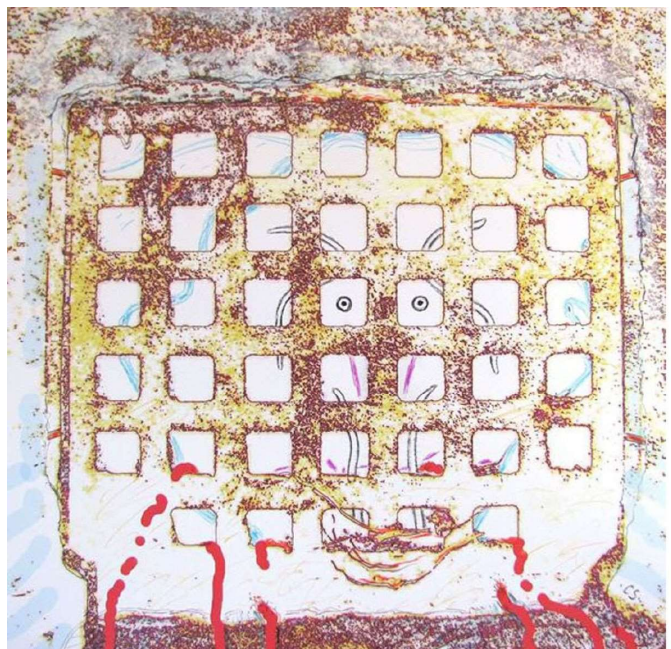

WALTER CSUVALA - KANALDECKEL VISUELLE DENKANSTÖSSE ZUM TAG DER ARBEIT

KURATIERT VON ::KUNST-PROJEKTE::

© Csuvala

„Durchblicker“

„Höll-Häfm“

„Wossa-Maxl“

FOTOGRAFIEN UND GRAFIKEN
ELEKTRONISCH UND MANUELL BEARBEITET