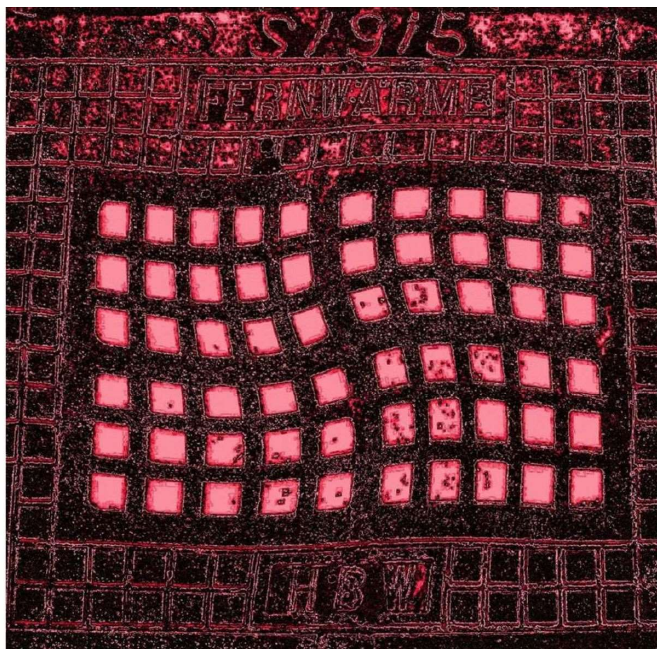

WALTER CSUVALA - KANALDECKEL VISUELLE DENKANSTÖSSE ZUM TAG DER ARBEIT

KURATIERT VON ::KUNST-PROJEKTE::

© Csuvala

„Durchblicker“

„Höll-Häfm“

„Wossa-Maxl“

FOTOGRAFIEN UND GRAFIKEN
ELEKTRONISCH UND MANUELL BEARBEITET

ERÖFFNUNG: DONNERSTAG, 27. APRIL 2023, AB 18:00

SPÖ OTTAKRING BEZIRKSORGANISATION
SCHUHMEIERPLATZ 17-18, 1160 WIEN

ÖFFNUNGSZEITEN:
MO 9:00-18:00 DI-DO 9:00-17:00 FR 9:00-13:00