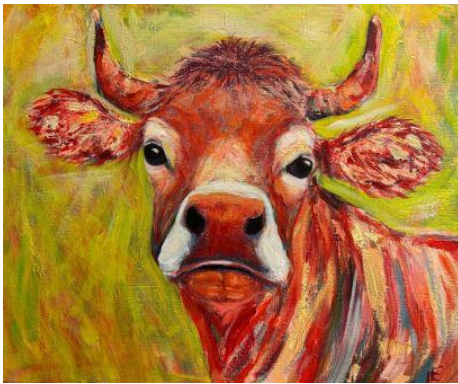

INDERIN Acryl auf Leinwand 60x80 cm **620.-**

T-SHIRT AND JEANS Acryl auf Leinwand 60x90 cm **690.-**

OHNE TITEL Öl auf Leinwand 40x50 cm **480.-**

INDER Öl auf Leinwand 40x50 cm **480.-**

SCHÖNER MANN Öl auf Leinwand 30x40 cm **480.-**

TOMMY SHELBY Öl auf Leinwand 50x70 cm **580.-**

MAGIC MIKE Acryl auf Leinwand 60x60 cm **440.-**

ROMEO UND JULIA IN DEN ALPEN

FRANZL W.

SISSI F.

Acryl auf Leinwand je 40x50 cm à **390.-**

WIDDER Acryl auf Leinwand 50x40 cm **390.-**

TÜPFELHYÄNE Acryl auf Leinwand 50x70 cm **420.-**

KONTAKT bei KAUFINTERESSE: 0680.128.2380 office@galeriestudio38.at

GEPARD Öl auf Leinwand 50x70 cm **420.-**

KUH – WAS GUCKST DU?

Acryl auf Leinwand 60x50 cm **560.-**