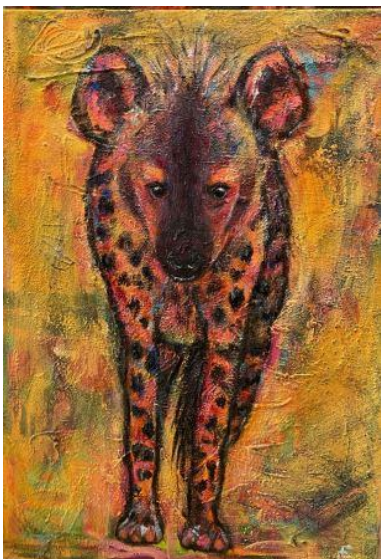

INDERIN Acryl auf Leinwand 60x80 cm **620.-**

T-SHIRT AND JEANS Acryl auf Leinwand 60x90 cm **690.-**

OHNE TITEL Öl auf Leinwand 40x50 cm **480.-**

INDER Öl auf Leinwand 40x50 cm **480.-**

SCHÖNER MANN Öl auf Leinwand 30x40 cm **480.-**

TOMMY SHELBY Öl auf Leinwand 50x70 cm **580.-**

MAGIC MIKE Acryl auf Leinwand 60x60 cm **440.-**

ROMEO UND JULIA IN DEN ALPEN

FRANZL W.

SISSI F.

Acryl auf Leinwand je 40x50 cm à **390.-**

WIDDER Acryl auf Leinwand 50x40 cm **390.-**

TÜPFELHYÄNE Acryl auf Leinwand 50x70 cm **420.-**

KONTAKT bei KAUFINTERESSE: 0680.128.2380 office@galeriestudio38.at

GEPARD Öl auf Leinwand 50x70 cm **420.-**

KUH – WAS GUCKST DU?

Acryl auf Leinwand 60x50 cm **560.-**