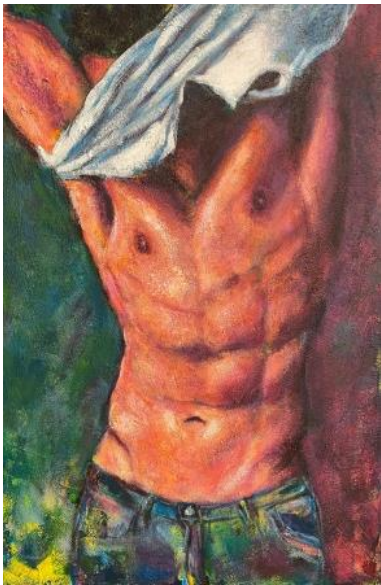

INDERIN Acryl auf Leinwand 60x80 cm **620.-**

T-SHIRT AND JEANS Acryl auf Leinwand 60x90 cm **690.-**

OHNE TITEL Öl auf Leinwand 40x50 cm **480.-**

INDER Öl auf Leinwand 40x50 cm **480.-**

SCHÖNER MANN Öl auf Leinwand 30x40 cm **480.-**

TOMMY SHELBY Öl auf Leinwand 50x70 cm **580.-**

MAGIC MIKE Acryl auf Leinwand 60x60 cm **440.-**

ROMEO UND JULIA IN DEN ALPEN

FRANZL W.

SISSI F.

Acryl auf Leinwand je 40x50 cm à **390.-**

WIDDER Acryl auf Leinwand 50x40 cm **390.-**