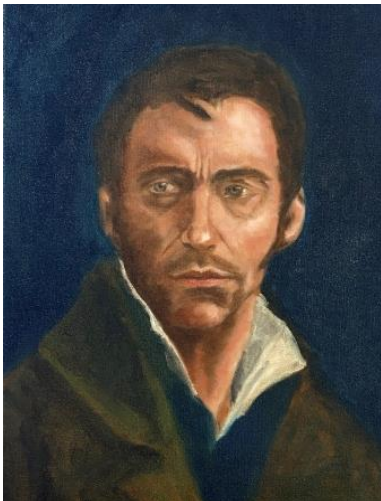

INDERIN Acryl auf Leinwand 60x80 cm **620.-**

T-SHIRT AND JEANS Acryl auf Leinwand 60x90 cm **690.-**

OHNE TITEL Öl auf Leinwand 40x50 cm **480.-**

INDER Öl auf Leinwand 40x50 cm **480.-**

SCHÖNER MANN Öl auf Leinwand 30x40 cm **480.-**

TOMMY SHELBY Öl auf Leinwand 50x70 cm **580.-**

MAGIC MIKE Acryl auf Leinwand 60x60 cm **440.-**

ROMEO UND JULIA IN DEN ALPEN

FRANZL W.

SISSI F.

Acryl auf Leinwand je 40x50 cm à **390.-**

WIDDER Acryl auf Leinwand 50x40 cm **390.-**

TÜPFELHYÄNE Acryl auf Leinwand 50x70 cm **420.-**

KONTAKT bei KAUFINTERESSE: 0680.128.2380 office@galeriestudio38.at

GEPARD Öl auf Leinwand 50x70 cm **420.-**

KUH – WAS GUCKST DU?

Acryl auf Leinwand 60x50 cm **560.-**