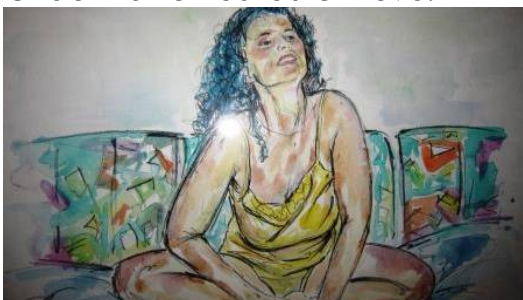

BILDER-, PREISLISTE JUTTA WENTH CRIME-TIME
www.galeriestudio38.at/KUNST_20

LADY IN GREEN

Öl auf Karton 30x40 cm **180.-**

GEWITTERSTIMMUNG

Öl auf Leinwand 40x30 cm **190.-**

SUMPFLANDSCHAFT

Öl auf Karton 40x60 cm **230.-**

BILDER-, PREISLISTE JUTTA WENTH CRIME-TIME
www.galeriestudio38.at/KUNST_20

TEARS OF BLOOD

Öl auf Karton 40x60 cm **350.-**

TOTALE AKTION

Öl auf Leinwand 30x40 cm **660.-**

A WOMAN'S DEATH

Öl auf Leinwand 50x70 cm **590.-**

BILDER-, PREISLISTE JUTTA WENTH CRIME-TIME
www.galeriestudio38.at/KUNST_20

BLIND DEVIL

Öl auf Leinwand 90x60 cm **710.-**

WHAT WE ARE FIGHTING FOR?

Öl auf Leinwand 50x40 cm **670.-**

Opfer I: **NATASCHA**

Öl auf Leinwand 70x50 cm **450.-**

Opfer II: **AMANDA**

Öl auf Karton 30x50 cm **390.-**

Opfer III: **HELENE** Aquarell / Kohle auf Zeichenblatt 40x30 cm **190.-**

KONTAKT bei KAUFINTERESSE 0680.128.2380 office@galeriestudio38.at