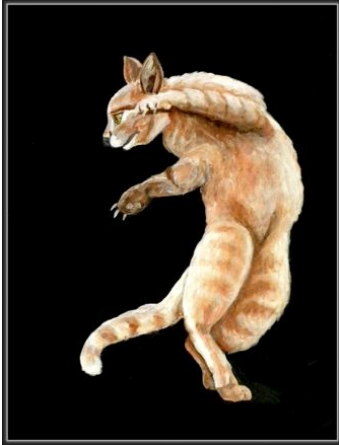

**FELIZITAS BAUER**

**BERGSCHAFE** Acryl auf Leinwand 40x50 cm **400.-**

**PLANAI MIT KUH** Acryl 40x50 cm **350.-** **ZIEGEN** Acryl 50x40 cm **400.-**

**GEPARDIN MIT JUNGEN** Acryl auf Leinwand 40x50 cm **350.-**

**EULE** Acryl auf Leinwand 40x50 cm **350.-**

**NASENBÄR** Acryl auf Malplatte mit Rahmen 40x50 cm **400.-**

**EISBÄR** Acryl auf Leinwand 50x40 cm **350.-**

**WOLF** Acryl auf Acrylpapier mit Rahmen 44x57,5 cm **250.-**

**STIERE** Mischtechnik auf Malplatte mit Rahmen 58x48 cm **450.-**

**HERBERT BAUER**

**KATZE IM SPRUNG** Acryl auf Leinwand 40x50 cm **280.-**

**KAMEL** Acryl auf Leinwand 40x50 cm **300.-**

**PFERDE** Acryl auf Malplatte mit Rahmen 40x50 cm **320.-**