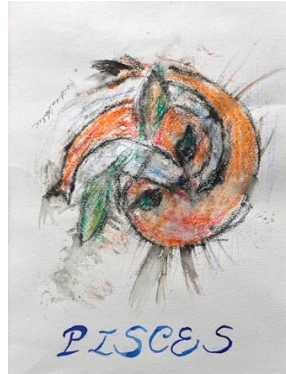

**ASTROKATZ** Acryl auf Leinwand (integrierte Uhr) 80x80 cm **750.-**

Serie **ASTROKATZEN**

Pastell mit Aquarell auf Papier inkl. Passepartout in Rahmen 30x40 cm à **150.-**

**KATZASTROLOGIN**

**TIGER** (Chinesisches Jahr des Tigers 2022)

Pastell mit Aquarell auf Papier inkl. Passepartout in Rahmen 30x40 cm à **150.-**

Acryl auf Leinwand 30x24 cm à **150.-**