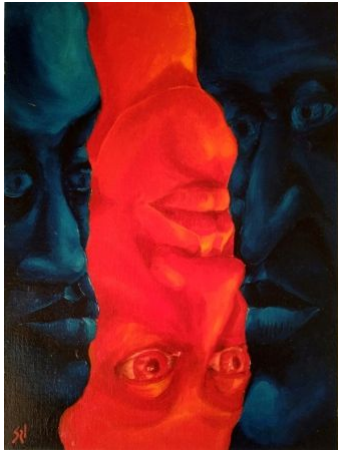

**ROT-BLAUE BILDER**

**WASSER FEUER FROST** Öl auf Holz 50x40 cm **750.-**

**GESELLSCHAFT 1, 2** Öl auf Leinwand 40x50 cm

à **700.-**

**HERZ** Öl auf Holz 30x40 cm

**600.-**

**DER DICHTER** Öl auf Holz 30x40 cm

**540.-**

**GEGENSÄTZE** Öl auf Papier 40x30 cm

**540.-**

**IM DUNKELN** Öl auf Papier 30x40 cm

**520.-**

**KEIL** Öl auf Papier 30x40 cm

**520.-**

**TRÄUMER** Öl auf Papier 30x40 cm

**520.-**

**TEXTILBILDER**

**AUGE** 56x64 cm

**450.-**

**TREASURE** 38x50 cm

**450.-**

**FISCHE IM MOND 1** 54x73 cm

**400.-**