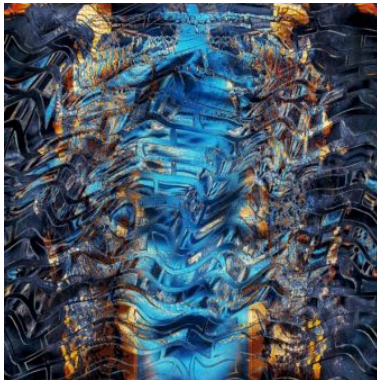

BILDER-, PREISLISTE TOLGA SEZEN & CONNY STARK
www.galeriestudio38.at/KUNST_16

TOLGA SEZEN www.galeriestudio38.at/SEZEN

Alle: Fine Art Print (signiertes Einzelexemplar)
kaschiert auf Alu-Dibond inklusive Aufhängung

MANN + FRAU 105x70 cm

720.-

MUTPROBE 60x80 cm

590.-

MARILYN 60x60 cm

420.-

MENSCHHEIT 60x60 cm

420.-