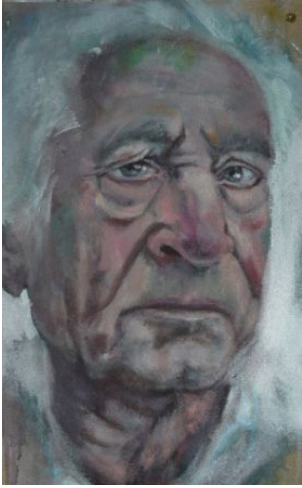

KLAUS

MANNE

SABINE

BILDER-, PREISLISTE TOLGA SEZEN & CONNY STARK
www.galeriestudio38.at/KUNST_16

STEFAN

WOLFGANG

PETER

Die Ausstellung ist bis **13.** November 2020 täglich ab **10** Uhr zu besichtigen.