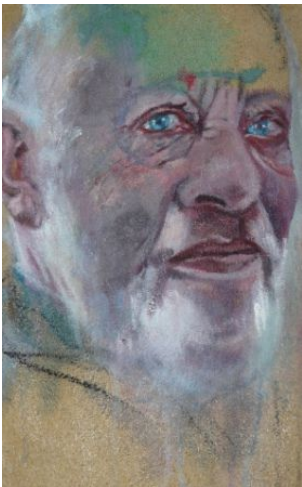

BILDER-, PREISLISTE TOLGA SEZEN & CONNY STARK
www.galeriestudio38.at/KUNST_16

MANNE