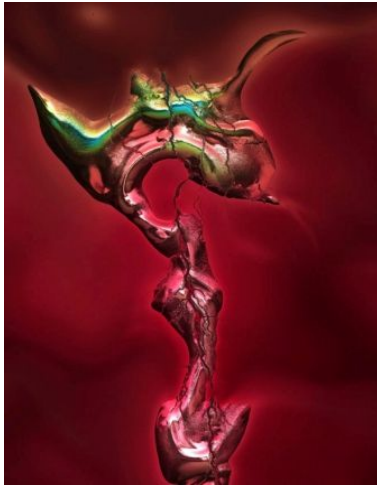

BILDER-, PREISLISTE TOLGA SEZEN & CONNY STARK
www.galeriestudio38.at/KUNST_16

TOLGA SEZEN www.galeriestudio38.at/SEZEN

Alle: Fine Art Print (signiertes Einzelexemplar)
kaschiert auf Alu-Dibond inklusive Aufhängung

MANN + FRAU 105x70 cm

720.-

MUTPROBE 60x80 cm

590.-

MARILYN 60x60 cm

420.-

MENSCHHEIT 60x60 cm

420.-