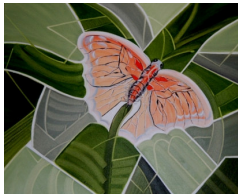

Ingrid HALTER NATUR WIE KRISTALLE
Alle Bilder H2Oilfarben auf Leinwand

BEGEGNUNG IM WALD 2016 50x60 cm

350.-

GRAUHÖRNCHEN 2012 50x60 cm

400.-

WASCHBÄR 2010 50x60 cm

430.-

RAST AUF EINER BLÜTE 2011 60x50 cm

350.-

ERDBEERBAUMFALTER 2012 60x50 cm

400.-

MILTONIA SPECIABILIS ORCHIDEE 2012 60x50 cm

430.-

PEROWSKIT KRISTALL 2010 50x70 cm

450.-

AMETHYST KRISTALL 2010 50x70 cm