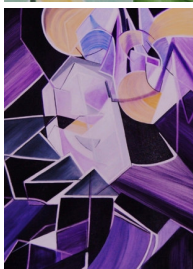

AMETHYST KRISTALL 2010 50x70 cm

450.-