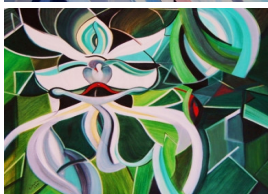

Ingrid HALTER NATUR WIE KRISTALLE
Alle Bilder H2Oilfarben auf Leinwand

BEGEGNUNG IM WALD 2016 50x60 cm

350.-

GRAUHÖRNCHEN 2012 50x60 cm

400.-

WASCHBÄR 2010 50x60 cm

430.-

RAST AUF EINER BLÜTE 2011 60x50 cm

450.-

Ingrid HALTER NATUR WIE KRISTALLE

GOMESIA ORCHIDEE 2015 70x50 cm

450.-

WIENER NACHTPFAUENAUGE 2013 70x50 cm

480.-

KANADAKRANICH 2012 70x50 cm

490.-