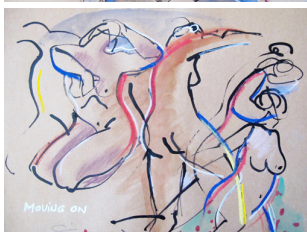

BILDERLISTE Sibylle-Maria PFAFFENBICHLER ... MOVING MODEL

MOVING MODEL 1

MOVING MODEL 2

MOVING MODEL 3

MOVING MODEL 4

MOVING MODEL 5

Tusche auf Papier je 28x22 cm

je 150.-

A NEW DAY

DAYS OF WINTER

MOVING ON

TONIGHT I WILL READ A BOOK

WHITE PULP AND POLAR BEARS

Tusche, Wasserfarben, Pastell auf Packpapier je 28x22 cm

je 175.-

Alle Preise exklusive Rahmen