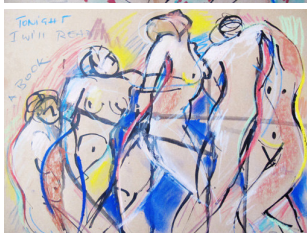

BILDERLISTE Sibylle-Maria PFAFFENBICHLER ... MOVING MODEL

MOVING MODEL 1

MOVING MODEL 2

MOVING MODEL 3

MOVING MODEL 4

MOVING MODEL 5

Tusche auf Papier je 28x22 cm

je 150.-

A NEW DAY

DAYS OF WINTER

MOVING ON

TONIGHT I WILL READ A BOOK

WHITE PULP AND POLAR BEARS

Tusche, Wasserfarben, Pastell auf Packpapier je 28x22 cm

je 175.-

Alle Preise exklusive Rahmen