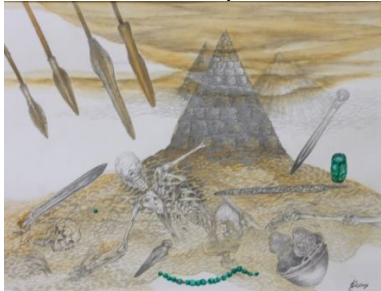

BILDER-, PREISLISTE EVAMARIA KARPFFEN www.galeriestudio38.at/KUNST_20

Alle: 2019 Aquarellpapier, Aquarellfarben, Tusche, Grafit- und Bleistifte
Motiv: 39x29 cm, Passepartout, Rahmen: 51x41 cm à **400.-** inkl. Rahmen à **430.-**

ANFANG

Erste Atome nach dem Urknall, wie Wasserstoff, Deuterium und Helium, lange schon ausgestorbene Tiere und frühe Pflanzen

ANPASSUNG

Kambrische Explosion (rasche, gleichzeitige Entwicklung unterschiedlichster Lebensformen), Entwicklung zum Menschen