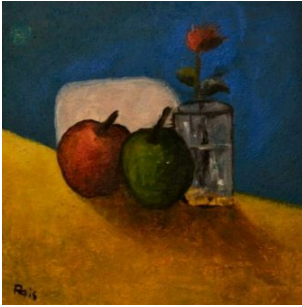

Rais BARGHOUD

FRÜCHTE Acryl auf Papier 28x20 cm

100.-

GEIST

ARZT

PROFESSOR

TRAURIG

Alle Acryl auf Papier à 28x18 cm ohne Abb.

à 100.-

MAGIER Pastell auf Papier 22x19 cm

100.-

FAMILIE FEHLT Acryl auf Papier 32x23 cm

120.-

SILENT NATURE 1 Acryl auf Leinwand 40x30 cm **340.-**

SILENT NATURE 2 Acryl auf Leinwand 40x40 cm **340.-**

MAKE-UP Acryl auf Leinwand 30x40 cm **390.-**

KAPITÄN Acryl auf Leinwand 50x60 cm **390.-**

SCHOCK Acryl auf Leinwand 50x70 cm **360.-**

Ursula G. NACI-BRANDNER www.galeriestudio38.at/URSULA.NACI

DAS KÄTZCHEN IST GERETTET Acryl auf Leinwand 50x60 cm