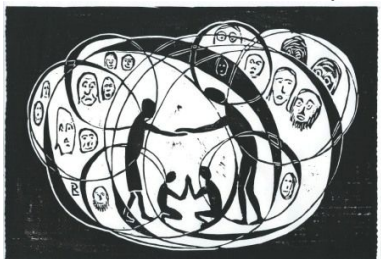

100.-/60.-

VON DER WIEGE BIS ZUM GRAB (Juli 2018) 29x18 cm

100.-/60.-

PAAR IM RINGKÄFIG (Juli 2018) 29x20 cm

100.-/60.-

RUCKSACK VOLLER AHNEN 29x20 cm

100.-/60.-

HEINZ PULLETZ www.galeriestudio38.at/HEINZ.PULLETZ

1 WELTALL 2018 C-Print Rahmen 40x50 cm

195.-

Blick in die Vergangenheit

2 ENKELKINDER 2018 Fotografie Rahmen 22.5 x 42.5 cm

70.-

Weg ins Leben - Fortbestand

3 LEBENSWÜNSCHE FÜR ENKEL

2011 Acryl Rahmen 50x40 cm

500.-

Sonne, Regenbogen, bunte Lebensspirale –
ein glückliches, interessantes Leben

4 KINDERFREUDE UND SPIELE

2017 Aquarell, Acryl, Öl 50x40 cm

750.-

5 FAMILIENAUSFLUG IM WALD 2017 Acryl 24x30 cm **250.-**