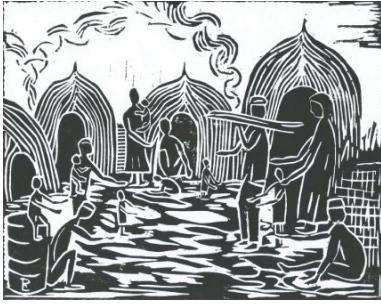

RICHARD LANGTHALER www.galeriestudio38.at/RICHARD.LANGTHALER
HOLZSCHNITTE Rahmengröße A3

BEGEGNUNG II (Mai 1967) 27x21 cm

130.-/90.-

GEBURT (Ostern 1970) 32x21,5 cm

140.-/100.-

GENERATIONENZWIEBEL (März 2009) 21x16 cm

90.-/50.-

LEBENS LAUF a

LEBENS LAUF b

(Dezember 2011) 24x16,5 cm

100.-/60.-

BILDER-, PREISLISTE RICHARD LANGTHALER & HEINZ PULLETZ
www.galeriestudio38.at/KUNST_16

MAROKKO GROSSFAMILIE (Jänner 2018) 23x18 cm

100.-/60.-

VON DER WIEGE BIS ZUM GRAB (Juli 2018) 29x18 cm

100.-/60.-

PAAR IM RINGKÄFIG (Juli 2018) 29x20 cm

100.-/60.-

RUCKSACK VOLLER AHNEN 29x20 cm

100.-/60.-

HEINZ PULLETZ www.galeriestudio38.at/HEINZ.PULLETZ

1 WELTALL 2018 C-Print Rahmen 40x50 cm

195.-

Blick in die Vergangenheit

2 ENKELKINDER 2018 Fotografie Rahmen 22.5 x 42.5 cm

70.-

Weg ins Leben - Fortbestand

3 LEBENSWÜNSCHE FÜR ENKEL

2011 Acryl Rahmen 50x40 cm