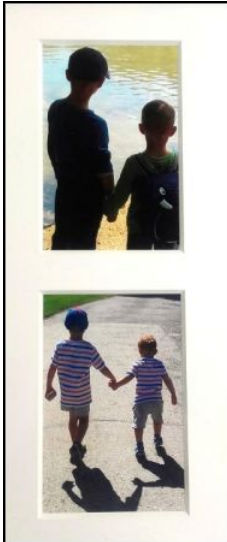

RICHARD LANGTHALER www.galeriestudio38.at/RICHARD.LANGTHALER
HOLZSCHNITTE Rahmengröße A3

BEGEGNUNG II (Mai 1967) 27x21 cm

130.-/90.-

GEBURT (Ostern 1970) 32x21,5 cm

140.-/100.-

GENERATIONENZWIEBEL (März 2009) 21x16 cm

100.-/60.-

VON DER WIEGE BIS ZUM GRAB (Juli 2018) 29x18 cm

100.-/60.-

PAAR IM RINGKÄFIG (Juli 2018) 29x20 cm

100.-/60.-

RUCKSACK VOLLER AHNEN 29x20 cm

100.-/60.-

HEINZ PULLETZ www.galeriestudio38.at/HEINZ.PULLETZ

1 WELTALL 2018 C-Print Rahmen 40x50 cm

195.-

Blick in die Vergangenheit

2 ENKELKINDER 2018 Fotografie Rahmen 22.5 x 42.5 cm

70.-

Weg ins Leben - Fortbestand

3 LEBENSWÜNSCHE FÜR ENKEL

2011 Acryl Rahmen 50x40 cm