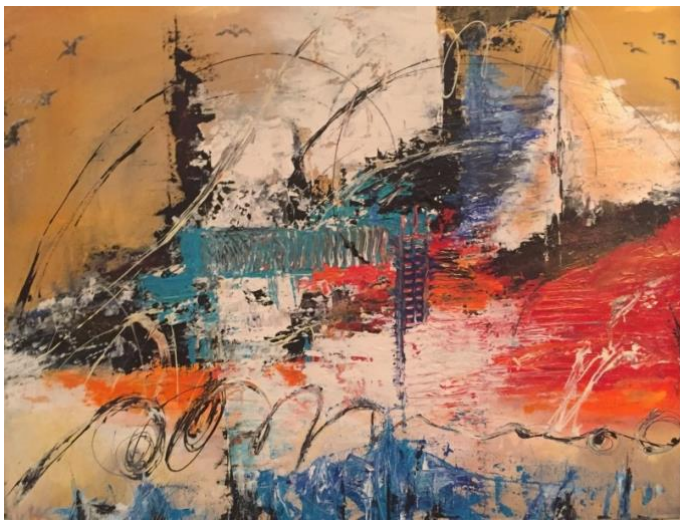

Liste ad Wasserturm Heidrun Karlic

Boote am Strand und Katzen im Sand (70x70cm)

Fliegender Holländer (60x80)

Frosch 75x58

Meer 100x70

Pinguinduo, 2 teilig je 25 x60

Pinguintrio 70x70

Regentag 58x58

Seeungeheuer 78 x 69

Sonne im Wasser 50x50

SplishSplash 56x80

Strandgut1 und 2, je 25x60

Sturm1 40x50

Sturm2 50x50

Uferfelsen 40x50

Unterwasser 50x50

Vollmondstimmung am Wasser 40x50

Wassergeist 200x100

Wetterhexe 58x58