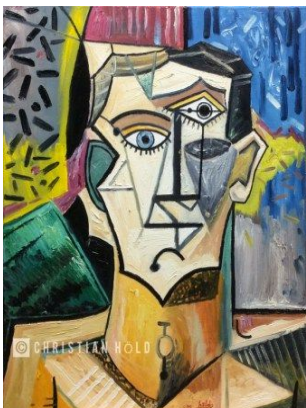

GOTT Serie AUF DER SUCHE NACH GOTT

2018 Acryl auf Leinwand 24x30 cm

à **240.-**

2017 Acryl/Karton auf Leinwand 70x50 cm

650.-

O.T. Serie METAMORPHER KUBISMUS

2017 Acryl auf Leinwand 40x50 cm

480.-

2017 Öl auf Leinwand 70x100 cm

850.-

MÄDCHENKOPF 2015 Öl auf Leinwand 30x40 cm **380.-**

O.T. 2017 Öl auf Leinwand 30x40 cm **380.-**

DER ZAUBER DES PROMETHEUS
2016 Öl auf Leinwand 40x30 cm **380.-**

SCHÄDEL, FISCH UND BLUME IM GLAS
2015 Öl auf Leinwand 50x40 cm **480.-**

O.T. 2016 Öl auf Leinwand 50x40 cm **480.-**

O.T. 2016 Acryl auf Leinwand 40x50 cm

480.-

FRAUENBILDNIS 2016 Öl auf Acryl/Leinwand 40x50 cm **480.-**

FISCHKOPF DENKT AN FISCHNETZ

O.T.

2015 Öl auf Leinwand 50x60 cm

LEBENDIG

580.-

DIE FISCHPLATTE 2015 Öl auf Leinwand 70x100 cm **850.-**

O.T. 2013 Öl auf Leinwand 80x100 cm **950.-**

METAMORPHOSE #2 2017 Öl auf Leinwand 70x90 cm **950.-**