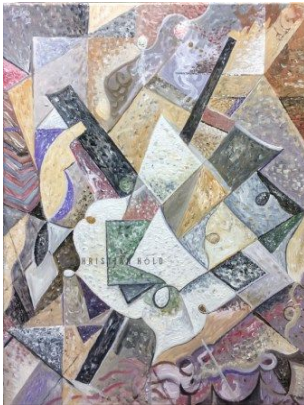

GOTT Serie AUF DER SUCHE NACH GOTT

2018 Acryl auf Leinwand 24x30 cm

à **240.-**

2017 Acryl/Karton auf Leinwand 70x50 cm

650.-

O.T. Serie METAMORPHER KUBISMUS

2017 Acryl auf Leinwand 40x50 cm

480.-

2017 Öl auf Leinwand 70x100 cm

850.-

MÄDCHENKOPF 2015 Öl auf Leinwand 30x40 cm **380.-**

O.T. 2017 Öl auf Leinwand 30x40 cm **380.-**

DER ZAUBER DES PROMETHEUS
2016 Öl auf Leinwand 40x30 cm **380.-**

SCHÄDEL, FISCH UND BLUME IM GLAS
2015 Öl auf Leinwand 50x40 cm **480.-**