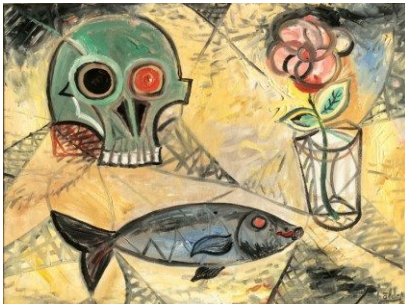

GOTT Serie AUF DER SUCHE NACH GOTT

2018 Acryl auf Leinwand 24x30 cm

à **240.-**

2017 Acryl/Karton auf Leinwand 70x50 cm

650.-

O.T. Serie METAMORPHER KUBISMUS

2017 Acryl auf Leinwand 40x50 cm

480.-

2017 Öl auf Leinwand 70x100 cm

850.-

MÄDCHENKOPF 2015 Öl auf Leinwand 30x40 cm **380.-**

O.T. 2017 Öl auf Leinwand 30x40 cm **380.-**

DER ZAUBER DES PROMETHEUS
2016 Öl auf Leinwand 40x30 cm **380.-**

SCHÄDEL, FISCH UND BLUME IM GLAS
2015 Öl auf Leinwand 50x40 cm **480.-**

O.T. 2016 Öl auf Leinwand 50x40 cm **480.-**

O.T. 2016 Acryl auf Leinwand 40x50 cm

480.-

FRAUENBILDNIS 2016 Öl auf Acryl/Leinwand 40x50 cm **480.-**

FISCHKOPF DENKT AN FISCHNETZ

O.T.

2015 Öl auf Leinwand 50x60 cm

LEBENDIG

580.-

DIE FISCHPLATTE 2015 Öl auf Leinwand 70x100 cm **850.-**

O.T. 2013 Öl auf Leinwand 80x100 cm **950.-**

METAMORPHOSE #2 2017 Öl auf Leinwand 70x90 cm **950.-**