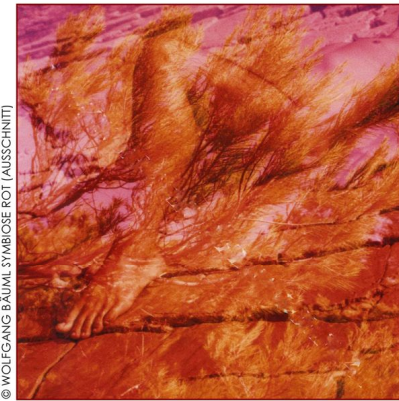

JOUR FIXE **MENSCHEN . KULTUREN .** AM 16. IM 16.
REFLEXIONEN

FREITAG, 16. FEBRUAR 2018, 19 UHR

„DIE BANANE SCHÄLT SICH NICHT ALLEINE“

Steven Saska & Shayla O'Shea

AUTORENLESUNG

EINE EROTISCH-VERGNÜGLICHE
FEMINISTISCH-MÄNNLICHE
PHANTASIE-REISE

UNTERMALT VON DEN
STIMMUNGSVOLLSTEN
SEXY-SONGS
DER MUSIKGESCHICHTE

PRÄSENTIERT VON
DANIELA NOITZ
& **HANS HARTEL**

VERNISSAGE

WOLFGANG BÄUML SYMBIOSEN
SILVIA EHRENREICH AKTE

 OFFSPACE **CLUB INTERNATIONAL** C. I. PAYERGASSE 14 · 1160 WIEN

 Ottakring
Kultur
BV Franz Prokop

OFFSPACE **MENSCHEN . KULTUREN .** IM C.I.
REFLEXIONEN

„EROTISCHES“

© WOLFGANG BÄUML SYMBIOSE ROT (AUSSCHNITT)

WOLFGANG BÄUML & SILVIA EHRENREICH
SYMBIOSEN
ANALOGE FOTOGRAFIE