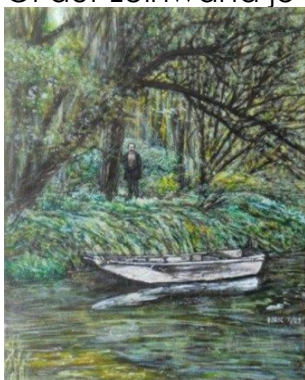

Vjekoslav BORIC

WEDDING GIRLS Öl auf Leinwand 25x35 cm

400.-

AMPHORA Öl auf Leinwand 30x40 cm

400.-

PARADIES KINDHEIT Öl auf Leinwand 30x40 cm

400.-

SUNNY SIDE Öl auf Leinwand 30x55 cm

400.-

ENGEL 1

Öl auf Leinwand je 30x60 cm

ENGEL 3

à **400.-**

AN DER DRAU (Selbstbildnis) Acryl auf Leinwand 40x50 cm

400.-

KONTAKT bei KAUFINTERESSE: 0680.128.2380 office@galeriestudio38.at

RÜCKKEHR Acryl 40x80 cm

400.-

AFTER MIDNIGHT Korinas Selbstbildnis Öl auf Leinwand 60x50 cm

400.-

NEW GOLD DREAM Öl auf Leinwand 80x60 cm

600.-

WALKING SCHÖNBRUNN Öl auf Leinwand, 80x80 cm

600.-