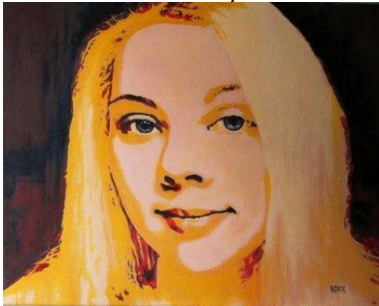

Vjekoslav BORIC

WEDDING GIRLS Öl auf Leinwand 25x35 cm

400.-

AMPHORA Öl auf Leinwand 30x40 cm

400.-

PARADIES KINDHEIT Öl auf Leinwand 30x40 cm

400.-

SUNNY SIDE Öl auf Leinwand 30x55 cm

400.-

ENGEL 1

Öl auf Leinwand je 30x60 cm

ENGEL 3

à **400.-**

AN DER DRAU (Selbstbildnis) Acryl auf Leinwand 40x50 cm

400.-

KONTAKT bei KAUFINTERESSE: 0680.128.2380 office@galeriestudio38.at

RÜCKKEHR Acryl 40x80 cm

400.-

AFTER MIDNIGHT Korinas Selbstbildnis Öl auf Leinwand 60x50 cm

400.-

NEW GOLD DREAM Öl auf Leinwand 80x60 cm

600.-

WALKING SCHÖNBRUNN Öl auf Leinwand, 80x80 cm

600.-