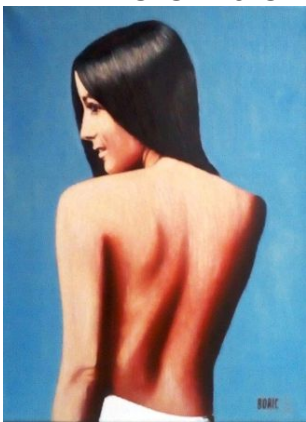

Vjekoslav BORIC

WEDDING GIRLS Öl auf Leinwand 25x35 cm

400.-

AMPHORA Öl auf Leinwand 30x40 cm

400.-

PARADIES KINDHEIT Öl auf Leinwand 30x40 cm

400.-

SUNNY SIDE Öl auf Leinwand 30x55 cm

400.-

ENGEL 1

Öl auf Leinwand je 30x60 cm

ENGEL 3

à **400.-**

AN DER DRAU (Selbstbildnis) Acryl auf Leinwand 40x50 cm

400.-

KONTAKT bei KAUFINTERESSE: 0680.128.2380 office@galeriestudio38.at

RÜCKKEHR Acryl 40x80 cm

400.-

AFTER MIDNIGHT Korinas Selbstbildnis Öl auf Leinwand 60x50 cm

400.-

NEW GOLD DREAM Öl auf Leinwand 80x60 cm

600.-

WALKING SCHÖNBRUNN Öl auf Leinwand, 80x80 cm

600.-