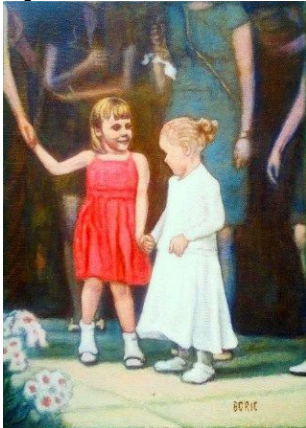

Vjekoslav BORIC

WEDDING GIRLS Öl auf Leinwand 25x35 cm

400.-

AMPHORA Öl auf Leinwand 30x40 cm

400.-

PARADIES KINDHEIT Öl auf Leinwand 30x40 cm

400.-

SUNNY SIDE Öl auf Leinwand 30x55 cm

400.-

ENGEL 1

Öl auf Leinwand je 30x60 cm

ENGEL 3

à **400.-**

AN DER DRAU (Selbstbildnis) Acryl auf Leinwand 40x50 cm

400.-

KONTAKT bei KAUFINTERESSE: 0680.128.2380 office@galeriestudio38.at

RÜCKKEHR Acryl 40x80 cm

400.-

AFTER MIDNIGHT Korinas Selbstbildnis Öl auf Leinwand 60x50 cm

400.-

NEW GOLD DREAM Öl auf Leinwand 80x60 cm

600.-

WALKING SCHÖNBRUNN Öl auf Leinwand, 80x80 cm

600.-