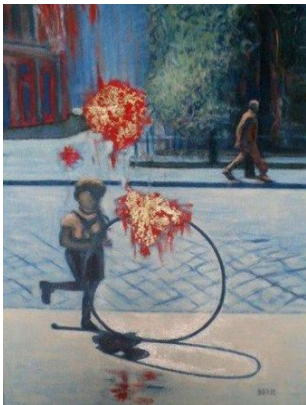

Vjekoslav BORIC

WEDDING GIRLS Öl auf Leinwand 25x35 cm

400.-

AMPHORA Öl auf Leinwand 30x40 cm

400.-

PARADIES KINDHEIT Öl auf Leinwand 30x40 cm

400.-

SUNNY SIDE Öl auf Leinwand 30x55 cm

400.-

ENGEL 1

Öl auf Leinwand je 30x60 cm

ENGEL 3

à **400.-**

AN DER DRAU (Selbstbildnis) Acryl auf Leinwand 40x50 cm

400.-

KONTAKT bei KAUFINTERESSE: 0680.128.2380 office@galeriestudio38.at

RÜCKKEHR Acryl 40x80 cm

400.-

AFTER MIDNIGHT Korinas Selbstbildnis Öl auf Leinwand 60x50 cm

400.-

NEW GOLD DREAM Öl auf Leinwand 80x60 cm

600.-

WALKING SCHÖNBRUNN Öl auf Leinwand, 80x80 cm

600.-