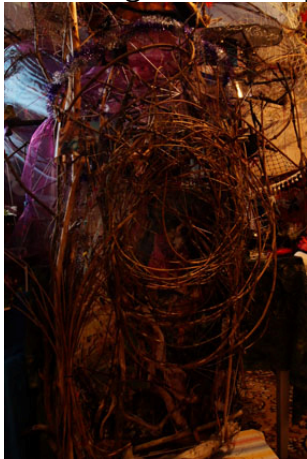

Anna FREUDENTHALER

LABYRINTH BLACK

LABYRINTH WHITE

Tusche auf Papier à 30x40 cm in Rahmen à 43x53 cm

à 450.-

Roland HAUSER

Ordnung & Chaos | PARANATURAL ART INSTALLATIONS

BILDERRAHMENINSTALLATION 60x25x130 cm