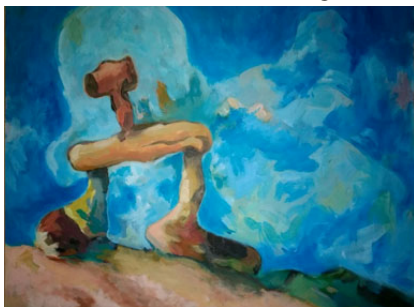

GOD ONE Fotografie 60x90 cm / Bilderrahmen

500.-

Sonja HENISCH

PERIHAN Öl auf Holz 59x78 cm in Rahmen

1.500.-

STRANDGUT Öl auf Leinwand 80x60 cm

1.200.-

Sylvia KÖLBL

JUNG-ALT

Original-Foto, Hintergrund Acryl 19x19 cm Rahmen 30x30 cm

250.-

NEUMISCHUNG DER GENE

C-Print 1/7 A3+ in Rahmen 40x50 cm

200.-

Gabriele SCHILLINGER

TEICH GRÜN Öl auf Leinwand 40x30 cm

360.-

TEICH ROT Öl auf Leinwand 40x30 cm

360.-

Tschion E. SMOKE David CIONI

STRANDED 2014 Acryl auf Leinwand 60x80 cm

500.-

VOM BERG HINUNTER 2015 Acryl auf Leinwand 60x50 cm

300.-

UNTER DEM TEICH 2014 Acryl auf Leinwand 30x40 cm **200.-**