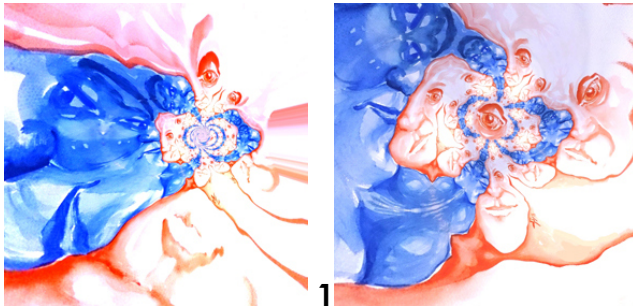

1

2

VERVIELFACHTE GEGENSÄTZLICHKEIT 1, 2 Druckgrafik

Mischtechnik: Aquarell + digitale Bildbearbeitung 1/10 à 40x40 cm **à 200.-**

Anna FREUDENTHALER