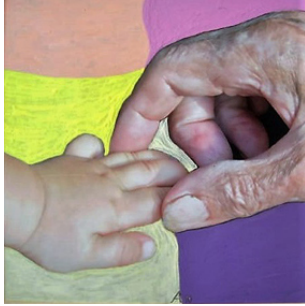

800.-

WIRKLICHKEIT JENSEITS DER SINNLICHEN ERSCHEINUNG 2017

synthetische Seide und Leim 45x80 cm

1.000.-

Heinz PULLETZ

ENKELWÜNSCHE 1

C-Print 1/7 A3+ Rahmen 50x40 cm

200.-

JUNG-ALT

Original-Foto, Hintergrund Acryl 19x19 cm Rahmen 30x30 cm

250.-

NEUMISCHUNG DER GENE

C-Print 1/7 A3+ in Rahmen 40x50 cm

200.-

Gabriele SCHILLINGER

TEICH GRÜN Öl auf Leinwand 40x30 cm