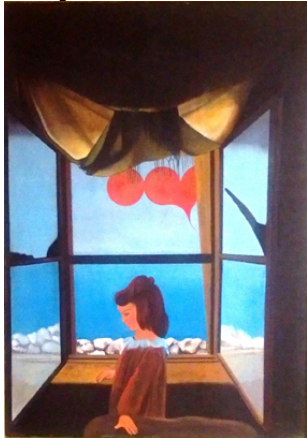

**POLARITÄT 2_3 Bilder-/ Preisliste www.galeriestudio38.at/POLARITAET
Käuferanfragen unter office@galeriestudio38.at 0680.128.2380**

Der Künstler ist Erfinder und Dolmetscher zwischen Natur und Kunst...
Leonardo da Vinci (1452-1519)

Anna FREUDENTHALER

LABYRINTH BLACK

LABYRINTH WHITE

Tusche auf Papier à 30x40 cm in Rahmen à 43x53 cm

à 450.-

Roland HAUSER

Ordnung & Chaos | PARANATURAL ART INSTALLATIONS

BILDERRAHMENINSTALLATION 60x25x130 cm

700.-

5PSTARPICTURE THE PARANATURAL PINK PURPLE POWER

TREE OF PARADISIA 40x60x4 cm inklusive Lichterrahmen

250.-

SPIEGLEIN, SPIEGLEIN AN DER WAND 70x90 cm oval

350.-

KASTL-KALEIDOSKOP 34x34x150 cm

1.111.-

GOD ONE Fotografie 60x90 cm / Bilderrahmen

500.-

Sonja HENISCH

PERIHAN Öl auf Holz 59x78 cm in Rahmen

1.500.-

STRANDGUT Öl auf Leinwand 80x60 cm

1.200.-

Sylvia KÖLBL