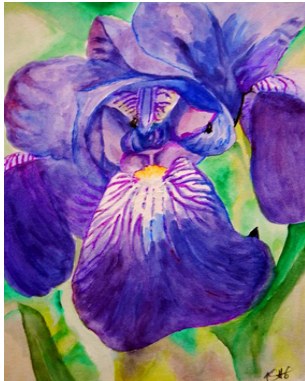

LADY IN RED 2013 Pastell 30x40 cm

Aquarell/Aquarellstifte 30x40 cm

450.-