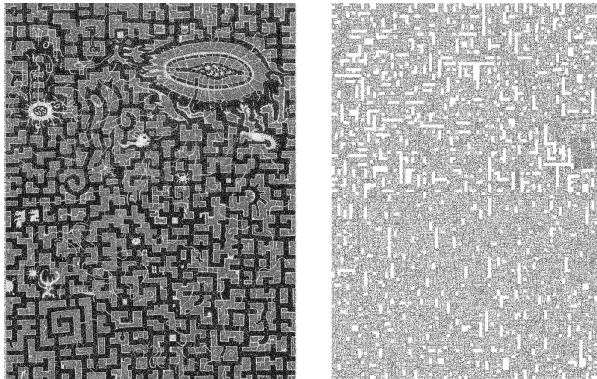

Marion BANCHER

LASCOTTINA 4-6

2016 Mischtechnik auf Molino 15x35 cm, 40x35 cm, 30x35 cm **250.-/à 500.-**

DIATVEREMA Ilona PETÖNE SZENTES

1

2

VERVIELFACHTE GEGENSÄTZLICHKEIT 1, 2 Druckgrafik

Mischtechnik: Aquarell + digitale Bildbearbeitung 1/10 à 40x40 cm **à 200.-**

Anna FREUDENTHALER

LABYRINTH BLACK

LABYRINTH WHITE

Tusche auf Papier à 30x40 cm in Rahmen à 43x53 cm

à 450.-

Roland HAUSER

Ordnung & Chaos | PARANATURAL ART INSTALLATIONS

BILDERRAHMENINSTALLATION 60x25x130 cm