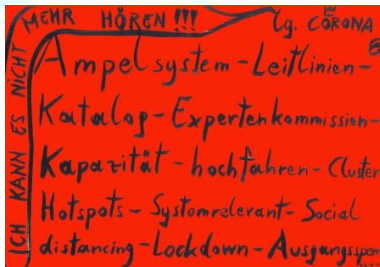

#1 CORONA BABYELEFANT

#2 CORONASCHEIN 10 CORONA DIE NEUE WÄHRUNG Collage Tusche
10 Minuten für sich selbst, was ist mir wichtig, was brauche ich, vom Ich zum Wir

#3 HOCHFahren

#4 I AM THE ORIGINAL

#5 ACHTUNG - ABSTAND ZUM BABYELEFANT"

#6 WEEKLY MODEL'S CATWALK - WANN IST Ö FREI?

KONTAKT bei KAUFINTERESSE: 0680.128.2380 office@galeriestudio38.at

#7 BASTI, DU SHAKER!

#8 HOTSPOT, CLUSTER, SOCIAL DISTANCING

#9 DAS VIRUS KOMMT MIT DEM AUTO

#10 MASKE UND ABSTAND GILT NOT FOR ME!